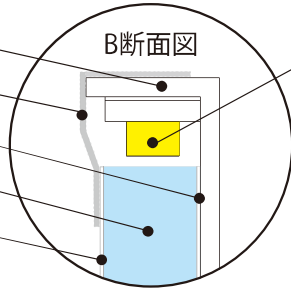

## ユニット仕様図

■姿図【例:長辺2灯入光タイプ】

赤黒配線  
0.3sq 約1.5m

アルミ放熱板 (四方曲げ)

アルミテープ

反射シート

導光板 t5 (SAライトガイド)

拡散シート

LED

色温度4色  
・3000K  
・4000K  
・5000K  
・6500K

- ◇標準:パネル側から約1.5m付
- ◇標準:DCコードの場合は約1m付

※注2:製品の特性上、有効発光領域は放熱板外寸から10~15mm小さくなります。上図白いライン部分はフレームなどで隠してご使用下さい。

※注3:長辺800以上は7.5mm