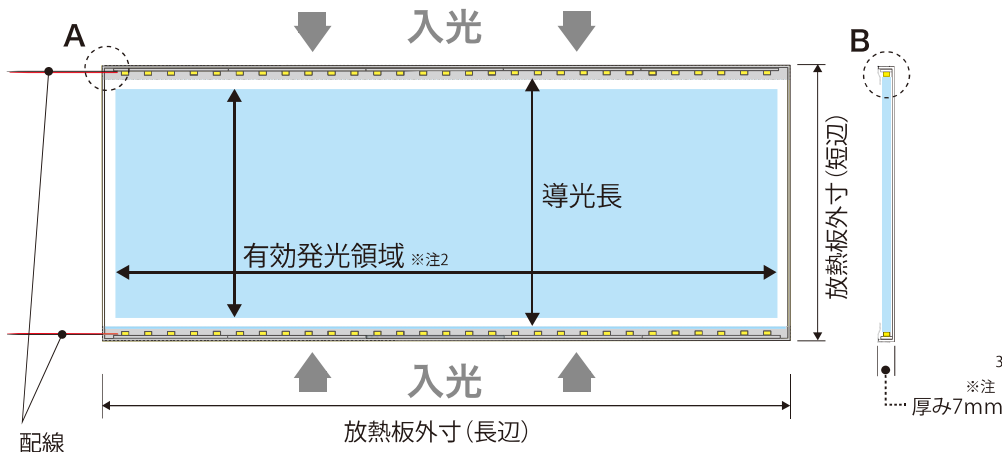

## ユニット仕様図

■姿図【例:長辺2灯入光タイプ】

赤黒配線  
0.3sq 約1.5m

アルミ放熱板 (四方曲げ)

アルミテープ

反射シート

導光板 t5 (SAライトガイド)

拡散シート

LED

色温度4色  
・3000K  
・4000K  
・5000K  
・6500K

- ◇標準:パネル側から約1.5m付
- ◇標準:DCコードの場合は約1m付

※注2:製品の特性上、有効発光領域は放熱板外寸から10~15mm小さくなります。上図白いライン部分はフレームなどで隠してご使用下さい。

※注3:長辺800以上は7.5mm