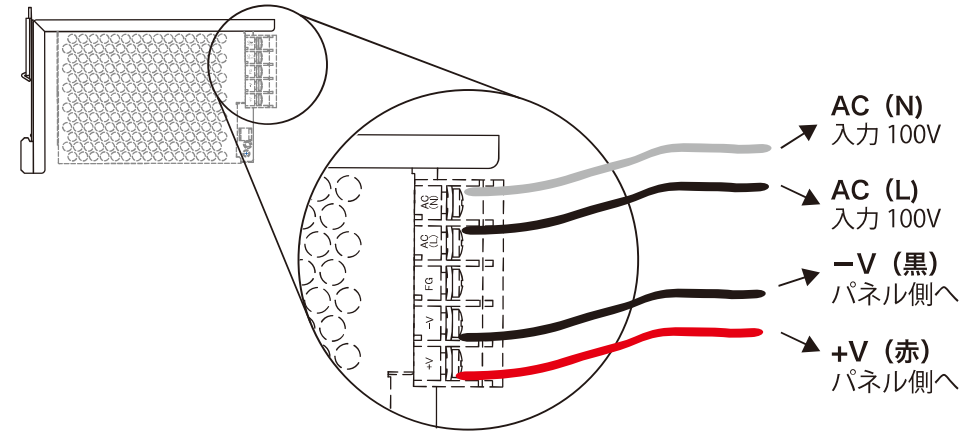

■コネクタ接続 トランスをご利用の場合 ■ACアダプター接続 ACアダプターをご利用の場合