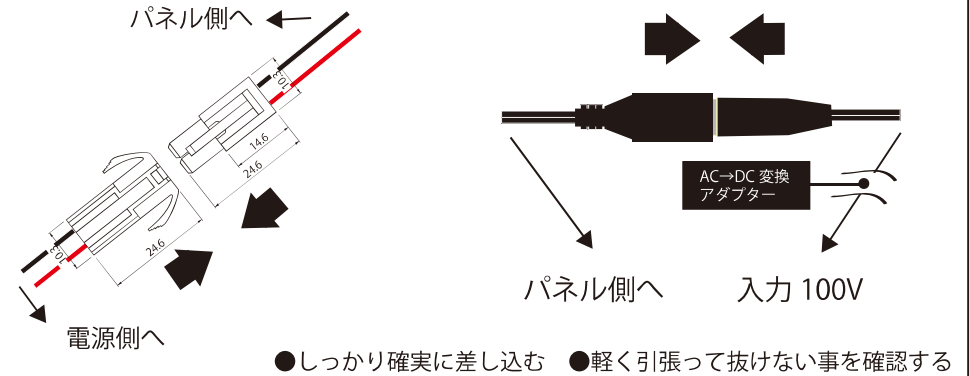

1. ●しっかりと確実に差し込む
   - ●軽く引張って抜けない事を確認する
2. ・LEDの明るさにはバラツキがある為、同一品番の製品でも発光色や明るさが異なる場合があります。
   ・LEDの寿命は約40,000時間です。なお、**製品保証期間とは異なります**ので、予めご了承お願い致します。(製品保証は、商品出荷後1年となっております)

※本製品の仕様は予告なく変更する場合があります。

販売元

住化アクリル販売株式会社

□本社 〒103-0016 東京都中央区日本橋小網町1番8号
茅場町高木ビル3F
TEL 03-6837-9090 FAX 03-6837-9093
<https://www.sumika-acryl.co.jp/>

製造元

<滋賀工場>

〒520-3027 滋賀県栗東市野尻274番地